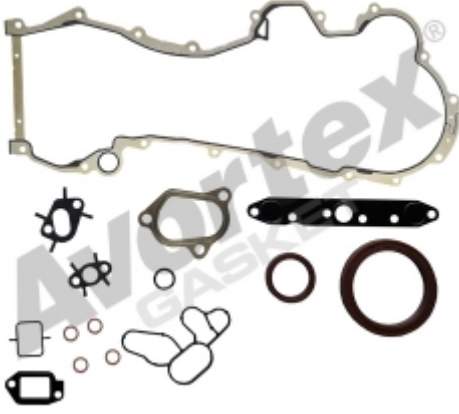

Alt Takım Conta

OEM No: 71744286

Avortex:

Ricambigt : 230

Ürün Açıklaması

Doblo - Doblo Cargo - Fiorino - Palio - Panda - Linea - Idea - Punto - Grande Punto - Punto Evo - 500 - Albea

Motor/Engine: 169 A1.000 - 169 A5.000 - 188 A8.000 - 188 A9.000 - 199 A2.000 - 199 A3.000 - 199 A9.000 - 223 A9.000

Avortex:

Ricambigt: 230

Oem: 71744286